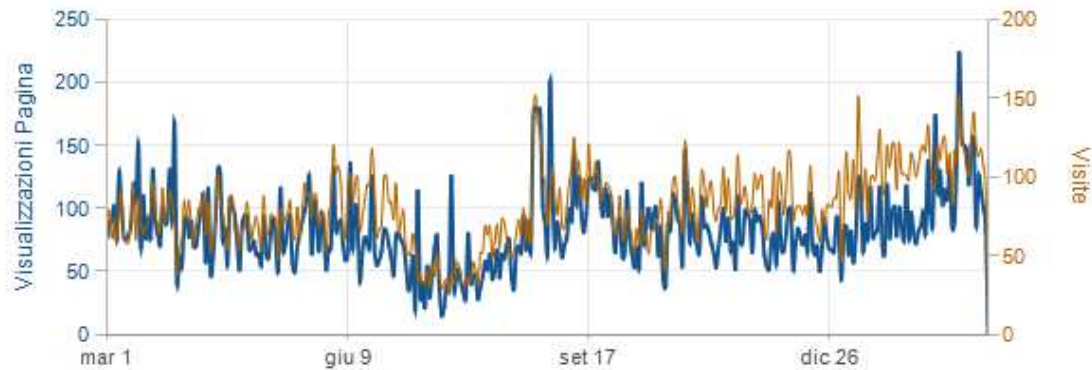

Traffic Trend by Day

Intervallo di Tempo: 01/03/2013 a 02/03/2014

Date	Visualizzazioni Pagina		Visite		Hits		Bandwidth	
01/03/2013	77	0,25%	65	0,22%	537	0,25%	173,7 MB	0,28%
02/03/2013	89	0,29%	79	0,27%	509	0,24%	149,7 MB	0,24%
03/03/2013	90	0,29%	61	0,21%	550	0,26%	139,7 MB	0,22%
04/03/2013	102	0,33%	74	0,25%	554	0,26%	141,7 MB	0,23%
05/03/2013	75	0,25%	59	0,20%	471	0,22%	150,0 MB	0,24%
06/03/2013	129	0,42%	79	0,27%	756	0,36%	230,5 MB	0,37%
07/03/2013	99	0,32%	91	0,31%	695	0,33%	210,7 MB	0,34%
08/03/2013	77	0,25%	62	0,21%	482	0,23%	153,1 MB	0,24%
09/03/2013	76	0,25%	58	0,20%	421	0,20%	127,8 MB	0,20%
10/03/2013	79	0,26%	59	0,20%	620	0,29%	251,0 MB	0,40%
11/03/2013	89	0,29%	76	0,26%	496	0,24%	123,1 MB	0,20%
12/03/2013	120	0,39%	94	0,32%	1.042	0,49%	464,7 MB	0,74%
13/03/2013	107	0,35%	60	0,20%	609	0,29%	197,8 MB	0,32%
14/03/2013	151	0,49%	86	0,29%	694	0,33%	224,5 MB	0,36%
15/03/2013	69	0,23%	72	0,24%	615	0,29%	218,0 MB	0,35%
16/03/2013	110	0,36%	64	0,22%	591	0,28%	169,3 MB	0,27%
17/03/2013	76	0,25%	67	0,23%	452	0,21%	91,3 MB	0,15%
18/03/2013	93	0,30%	72	0,24%	533	0,25%	147,4 MB	0,24%
19/03/2013	76	0,25%	79	0,27%	466	0,22%	136,1 MB	0,22%
20/03/2013	131	0,43%	97	0,33%	774	0,37%	275,2 MB	0,44%
21/03/2013	90	0,29%	78	0,26%	460	0,22%	94,0 MB	0,15%
22/03/2013	80	0,26%	70	0,24%	556	0,26%	180,4 MB	0,29%
23/03/2013	71	0,23%	64	0,22%	328	0,16%	98,3 MB	0,16%
24/03/2013	101	0,33%	93	0,31%	588	0,28%	131,9 MB	0,21%
Total	30.600		29.576		211.006		62.504,0 MB	